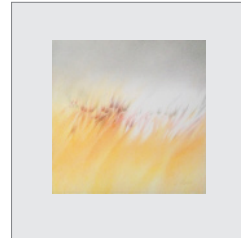

O.T., 2021  
21-03

O.T., 2021  
21-02

**Pigmentdrucke** im Passepartout 30 x 30 cm

Norbert Städele

„Terrakotta I“  
24-17

„Pompejanisch Rot“  
24-15

„Karminrot gebrannt“  
24-14

„Grünerde“  
24-09

„Preußischblau leicht“.  
24-08

„Dunkelrot“  
24-07

„Neapelgelb dunkel“  
23-06

„Röthel kräftig“  
23-04

„Karminrot gebrannt  
leicht“. 24-02

„Terrakotta“  
24-01

O.T.  
21-04

O.T.  
22-01